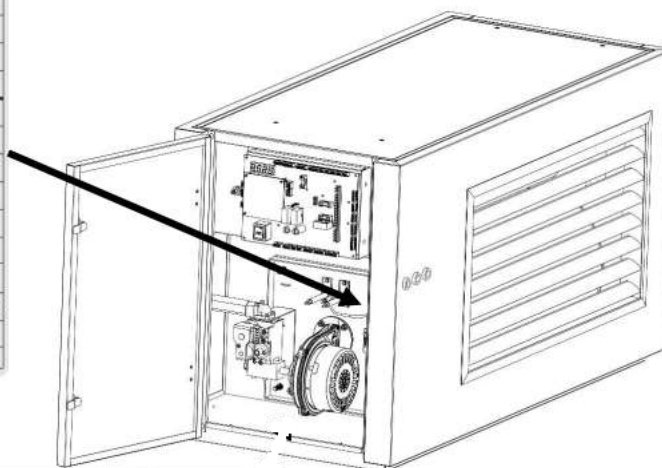

SYSTEMA		SYSTEMA S.p.A. ITALY Via S. Martino 17/23 Santa Giustina in Colle (PD)	
Заводской номер	XXXXXXX	Год	XXXX
Модель	XXXXXXXXXX	Назначение/подключение	РОССИЯ
Тип код		Категория	XXXXX
Номинальная тепловая мощность (Вт)	kW XXX	Тип	XXX
Номинальная энергоэффективность (η)	kW XXX	Средняя регулировка	XXX
		Средняя регулировка	XXX
Поддерживаемое давление	mbar	XX	XX
Максимальное давление в режиме	mbar		
Диаметр сопла	mm	X,X	X,X
		X,XX	X,XX
Максимальное номинальное потребление	l/h	X,XX	X,XX
		l/h	X,XX
Энергопотребление	V/Hz XXXXX	Система учета	XXXX
Класс NOx	Электрическая мощность	W XXX	Вход арматуры