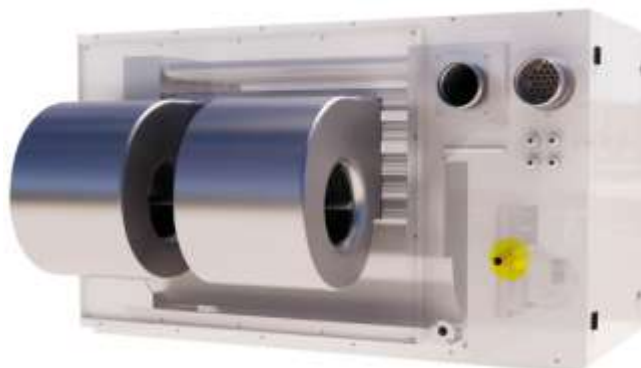

центробежные